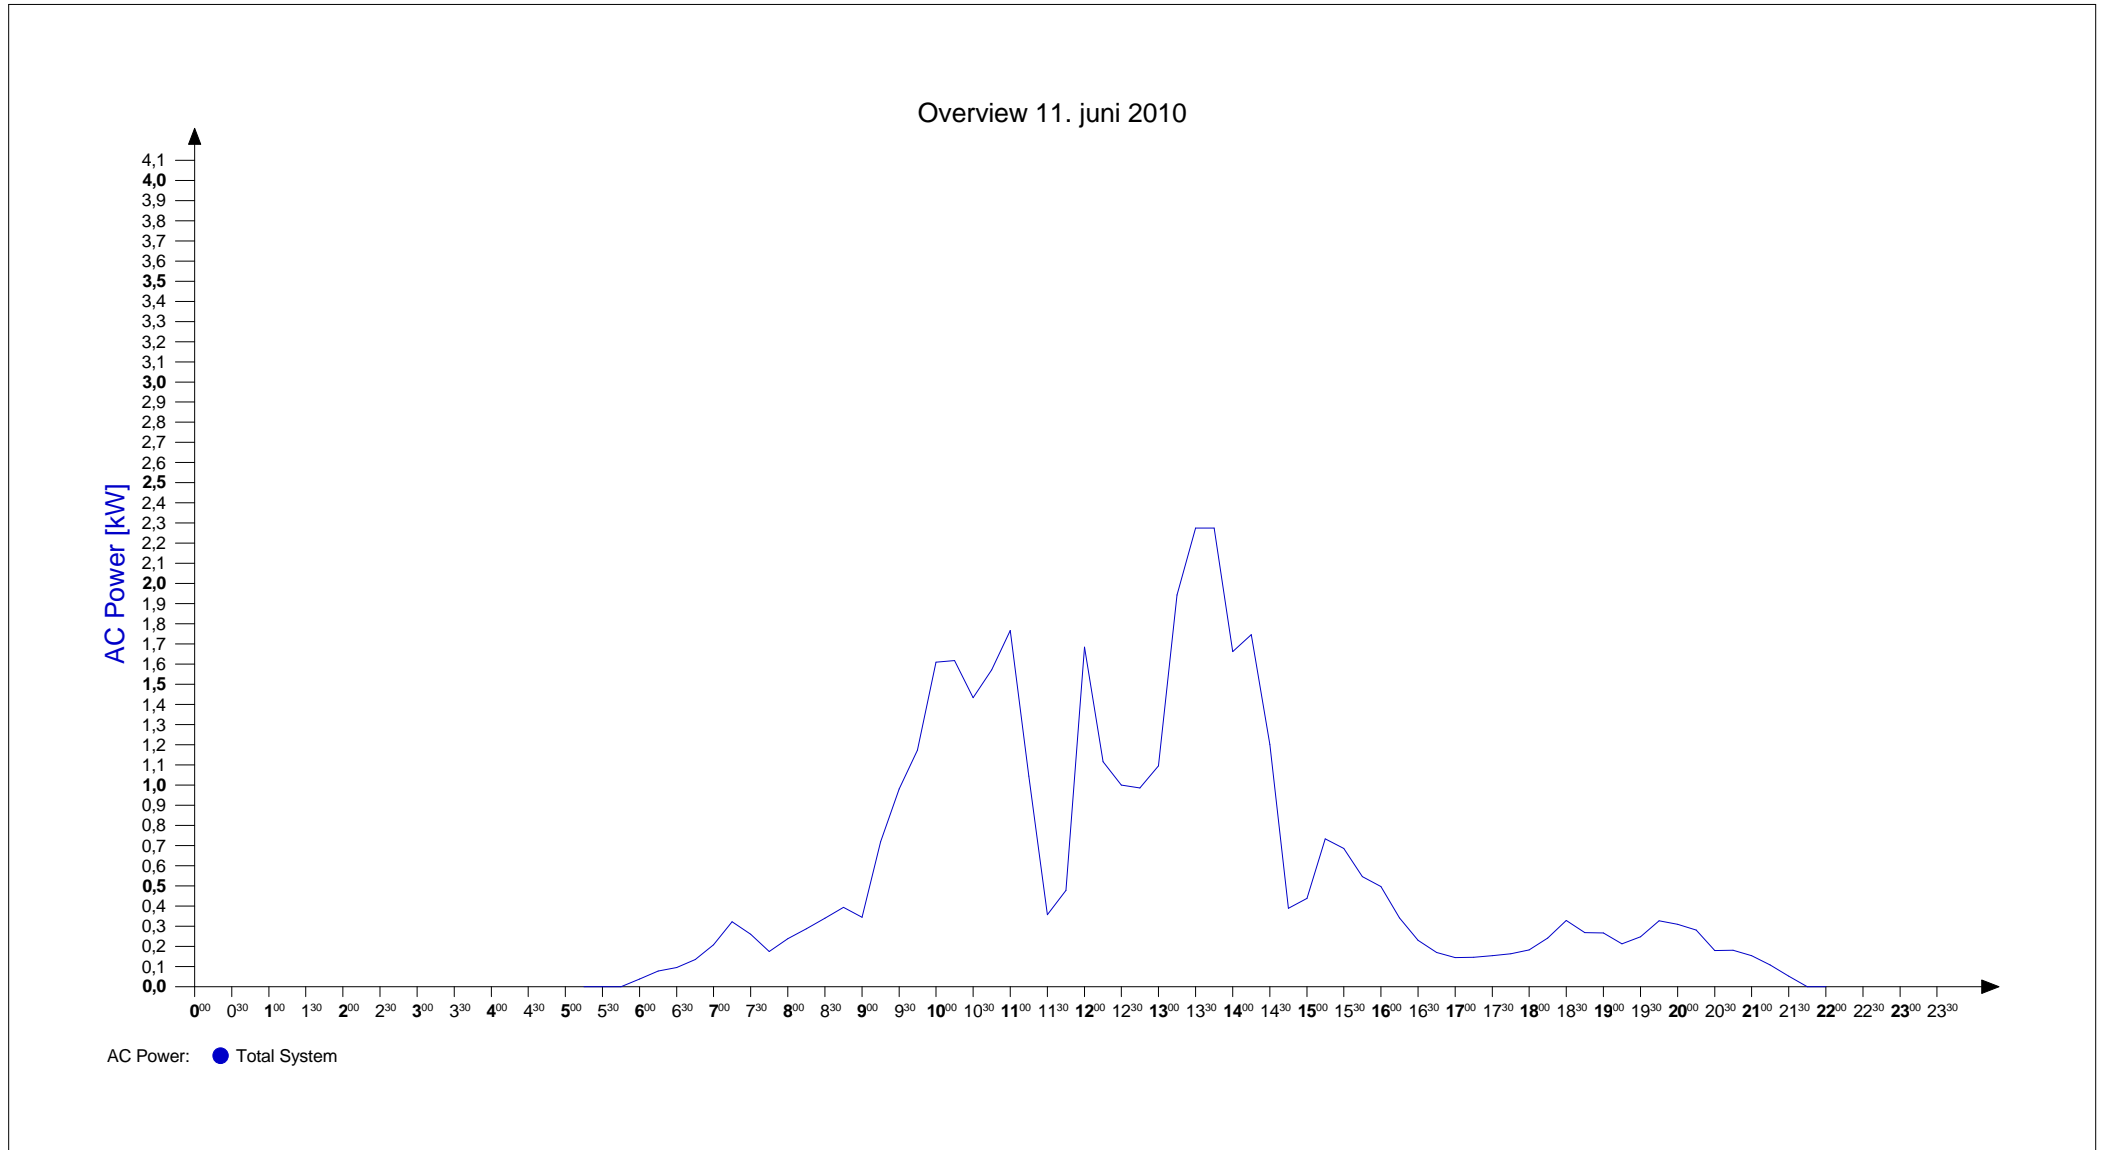

4. januar 2012

vh

Overview 9. juni 2010

vh

Overview 10. juni 2010

FRONIUS IG.access

4. januar 2012

vh