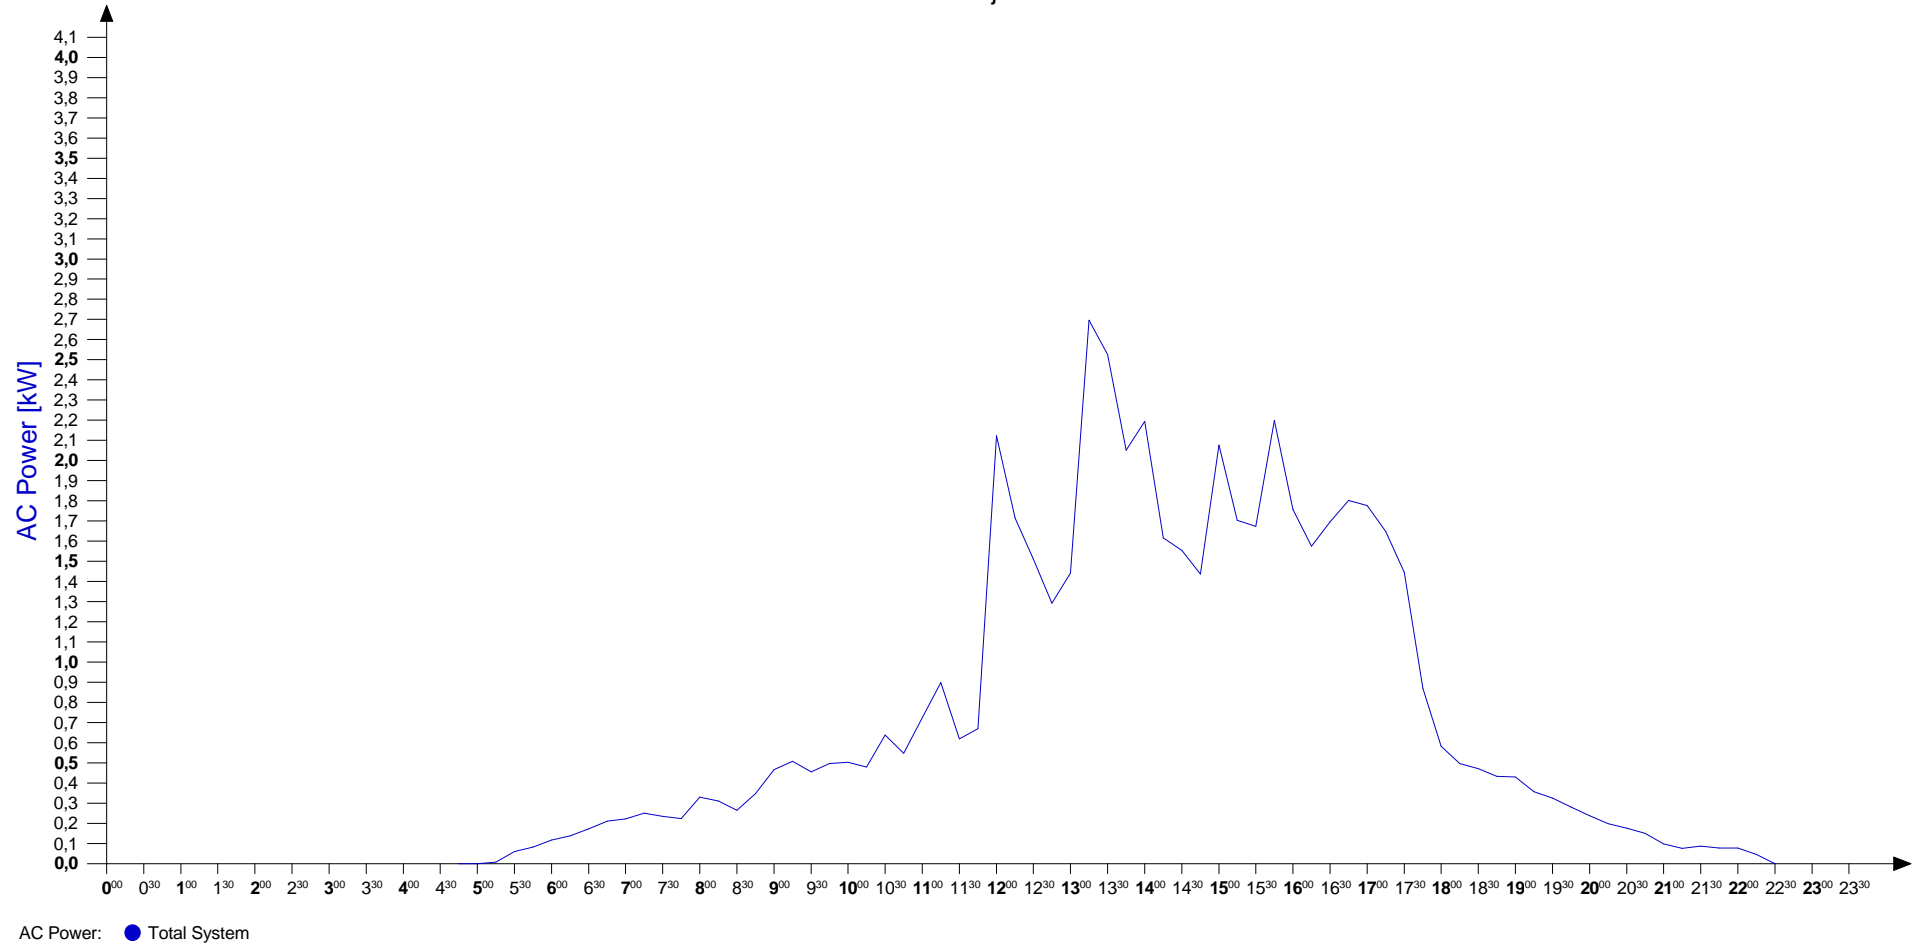

vh

Overview 14. juni 2010