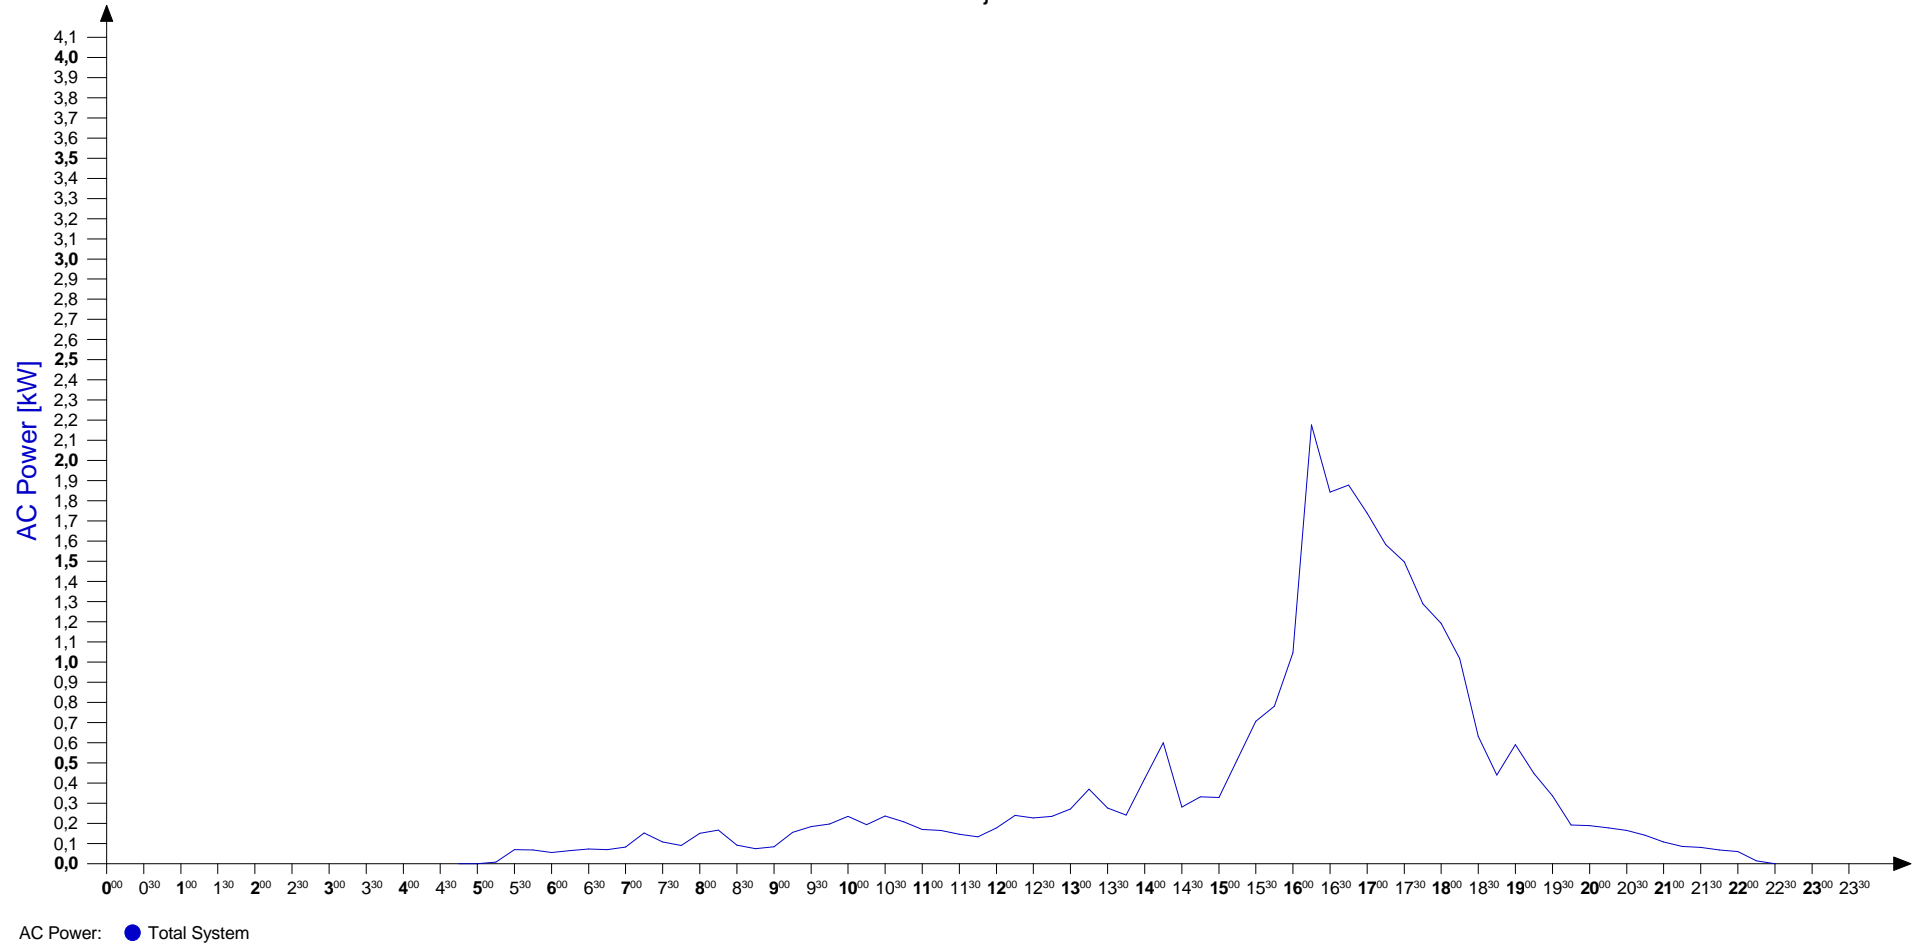

4. januar 2012

vh

Overview 7. juni 2010

FRONIUS IG.access

4. januar 2012

vh

Overview 8. juni 2010

FRONIUS IG.access