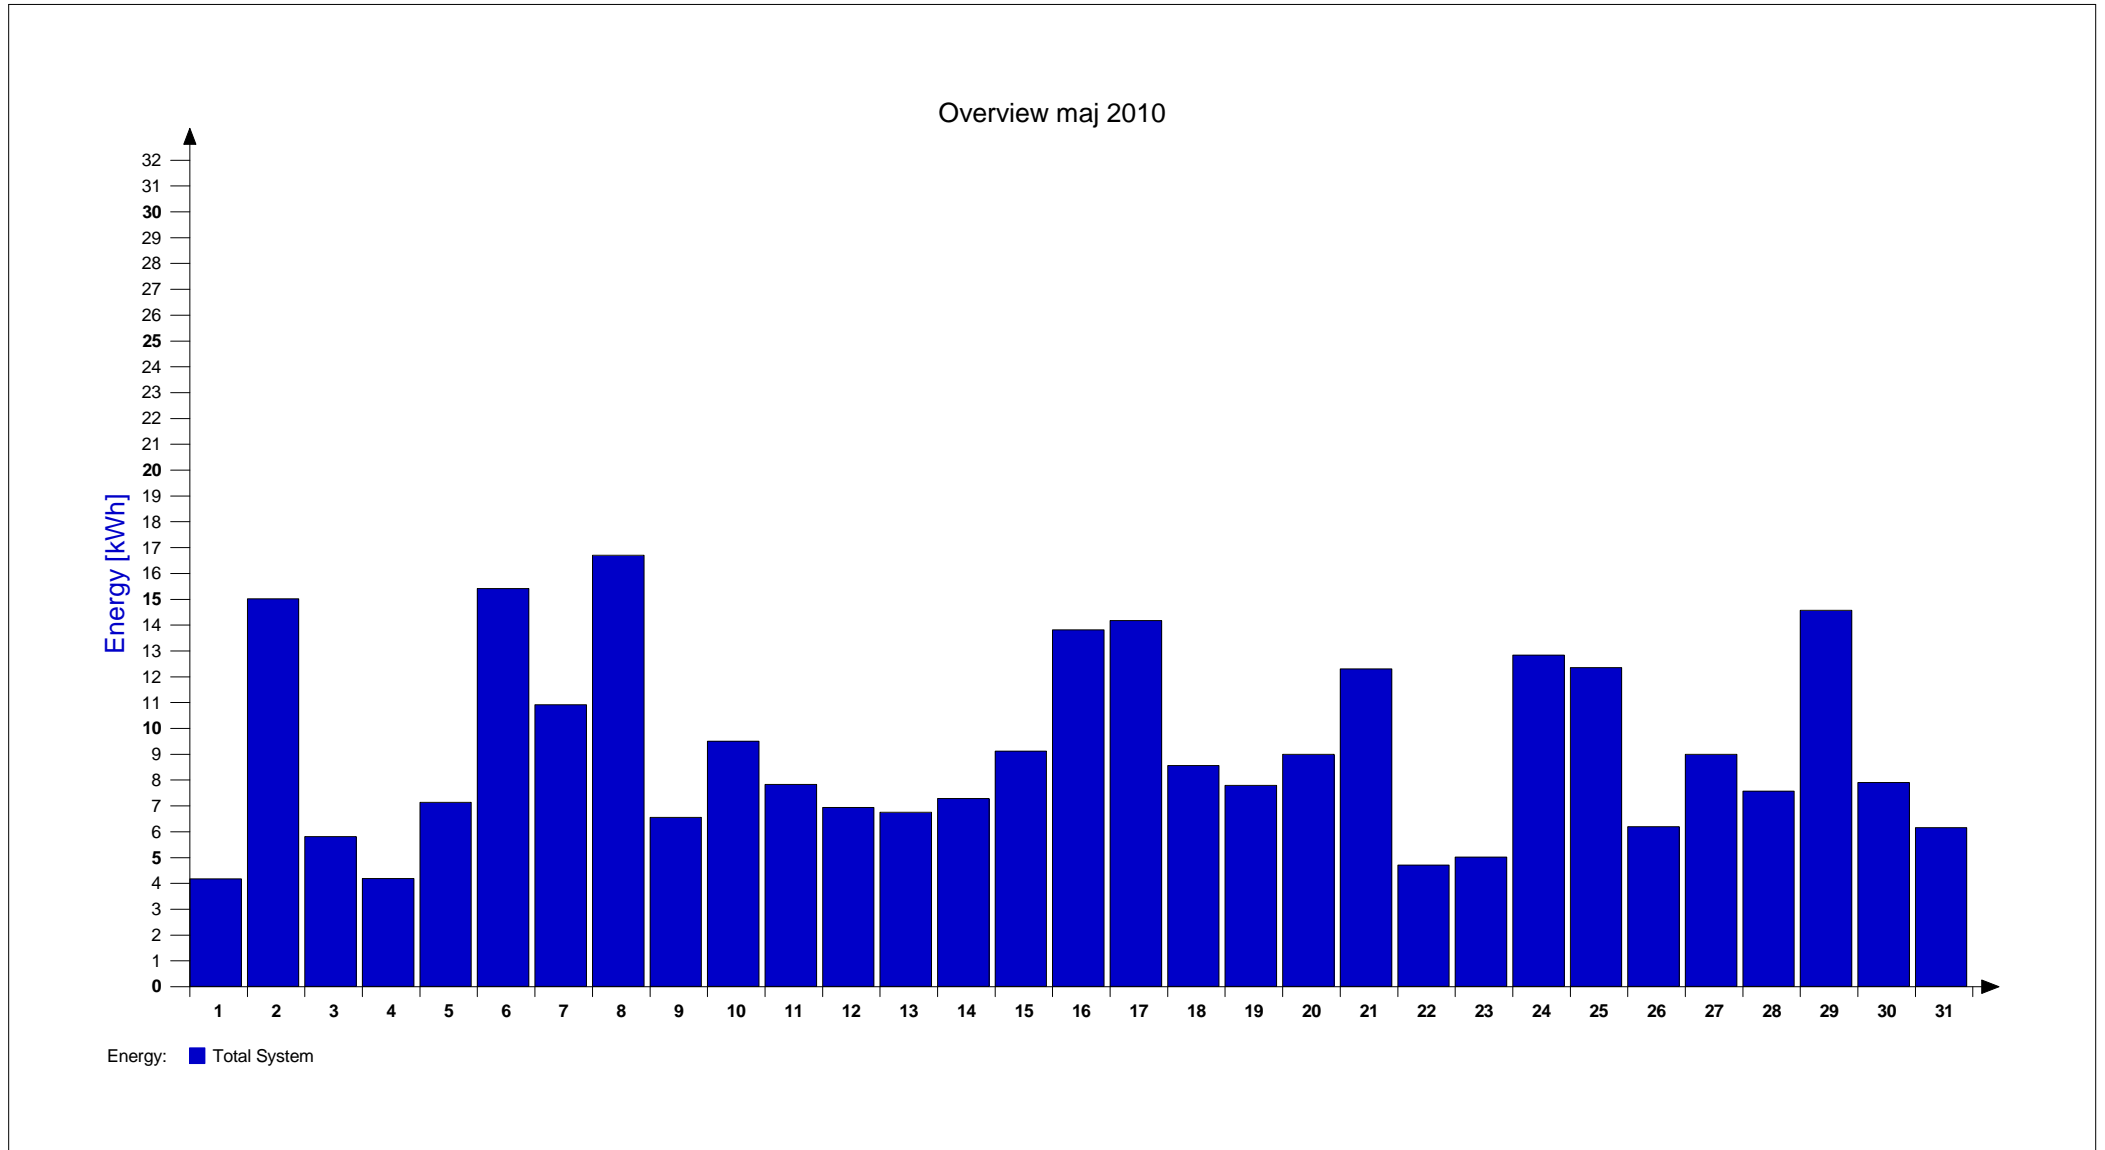

vh

vh

Overview 1. maj 2010

vh

vh

Overview 3. maj 2010

FRONIUS IG.access

4. januar 2012