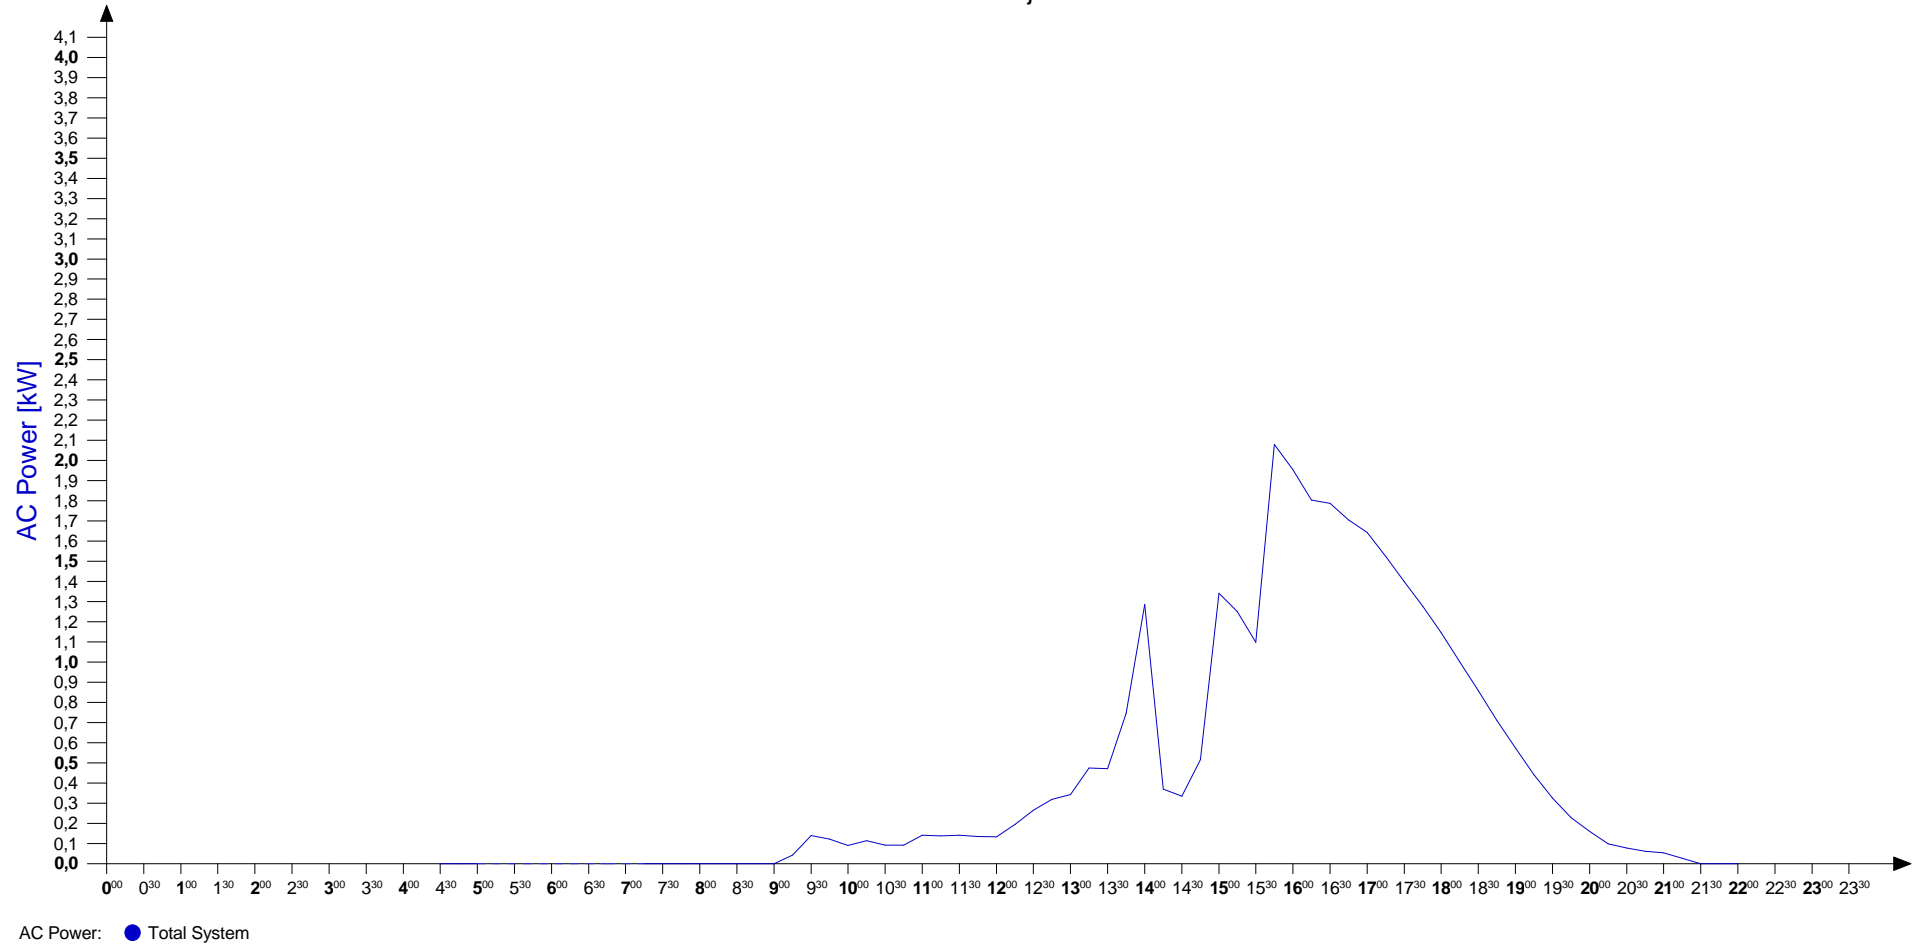

FRONIUS IG.access

4. januar 2012

vh

Overview 17. maj 2010

vh

Overview 18. maj 2010

vh

Overview 19. maj 2010