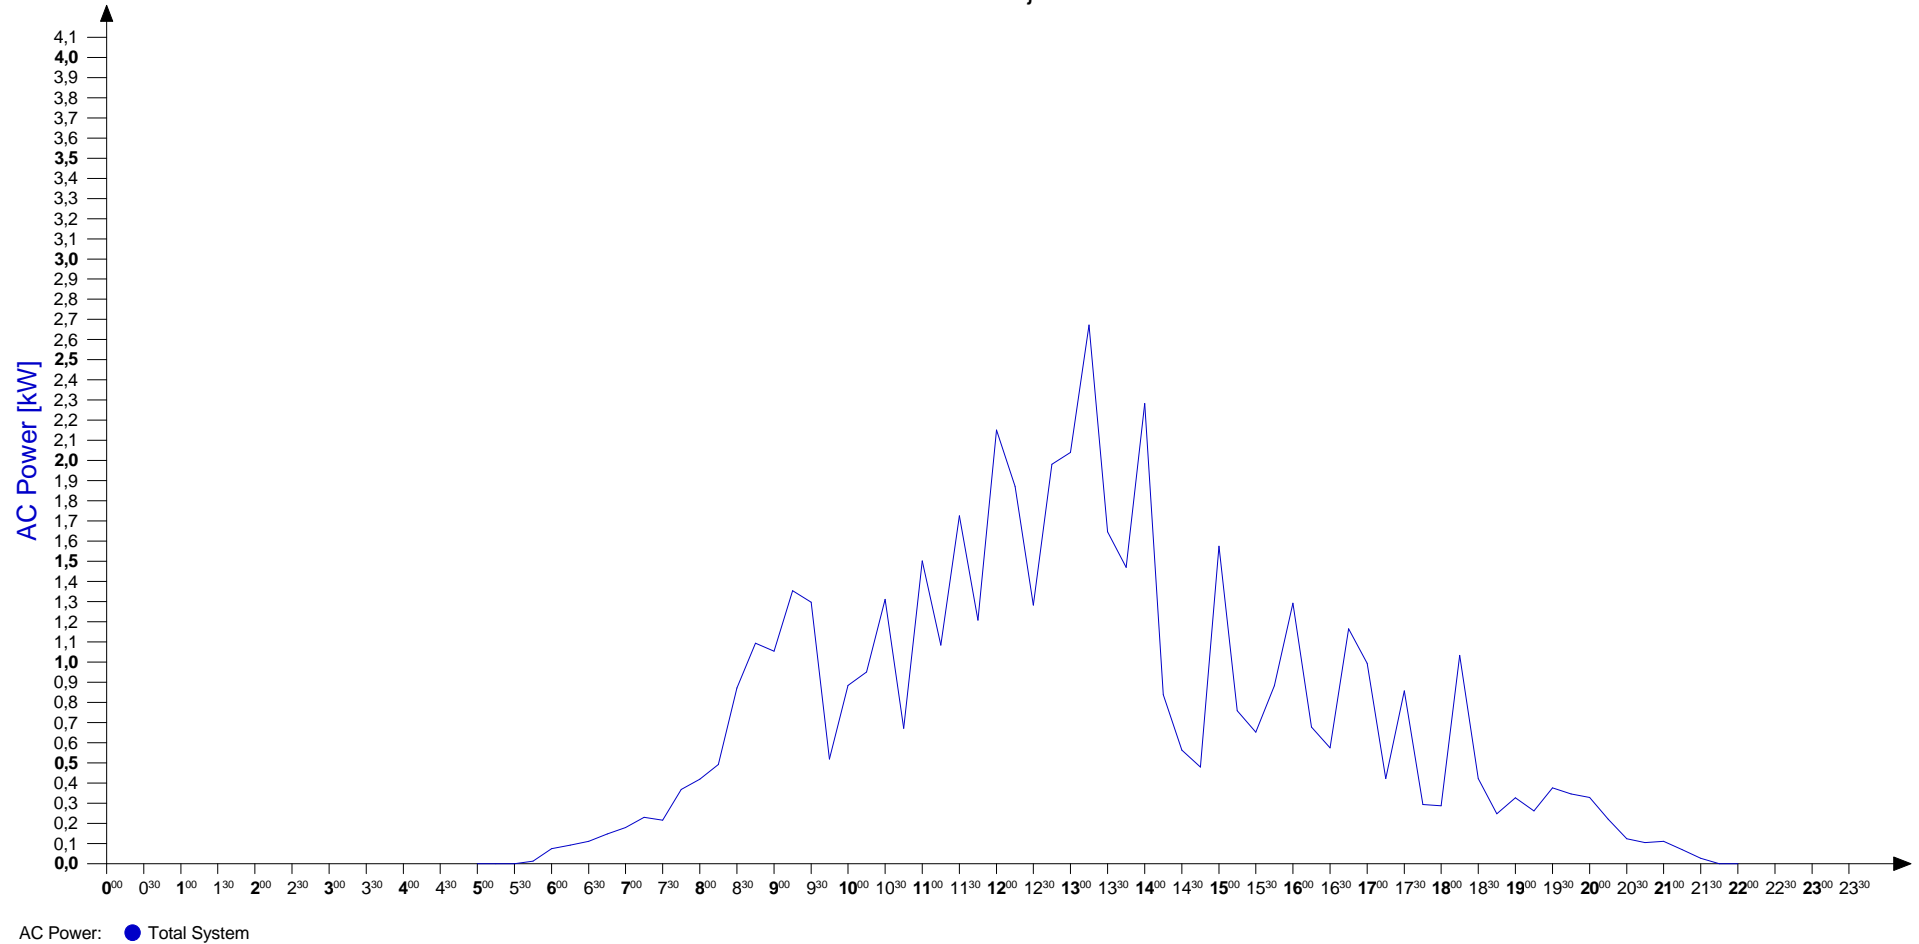

Overview 23. maj 2010

FRONIUS IG.access

4. januar 2012

vh

Overview 24. maj 2010

vh

Overview 25. maj 2010

vh