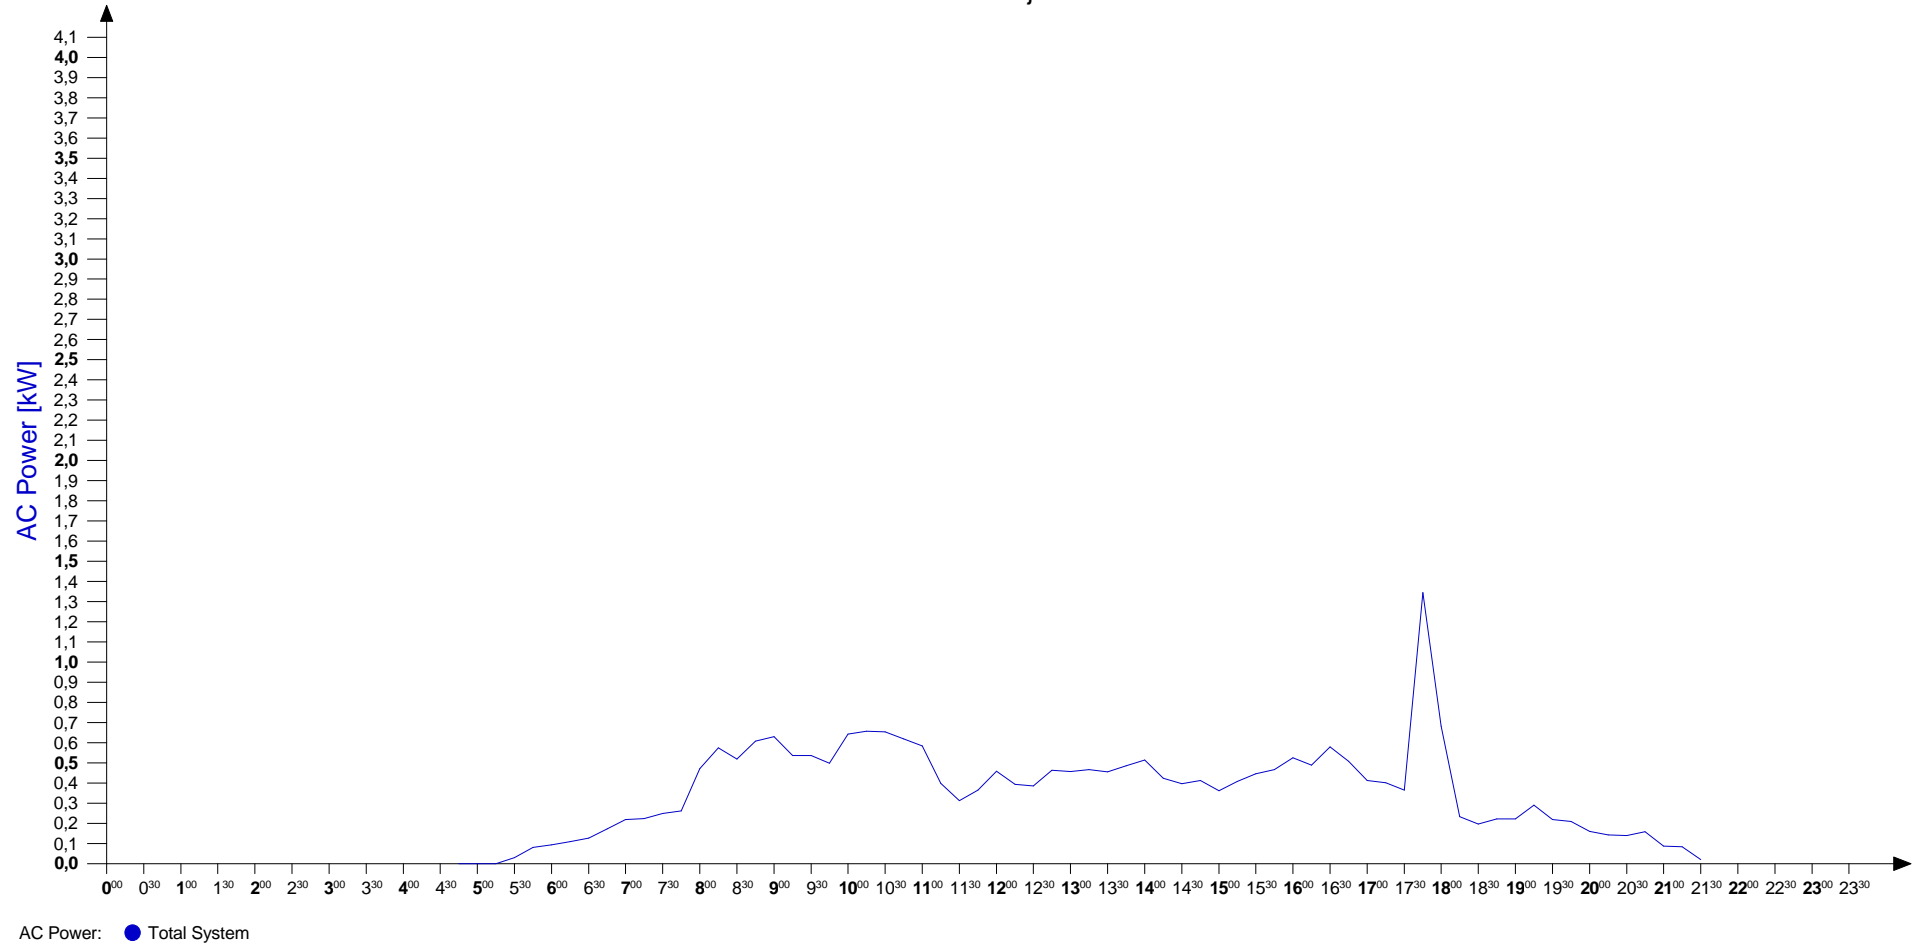

vh

Overview 26. maj 2010