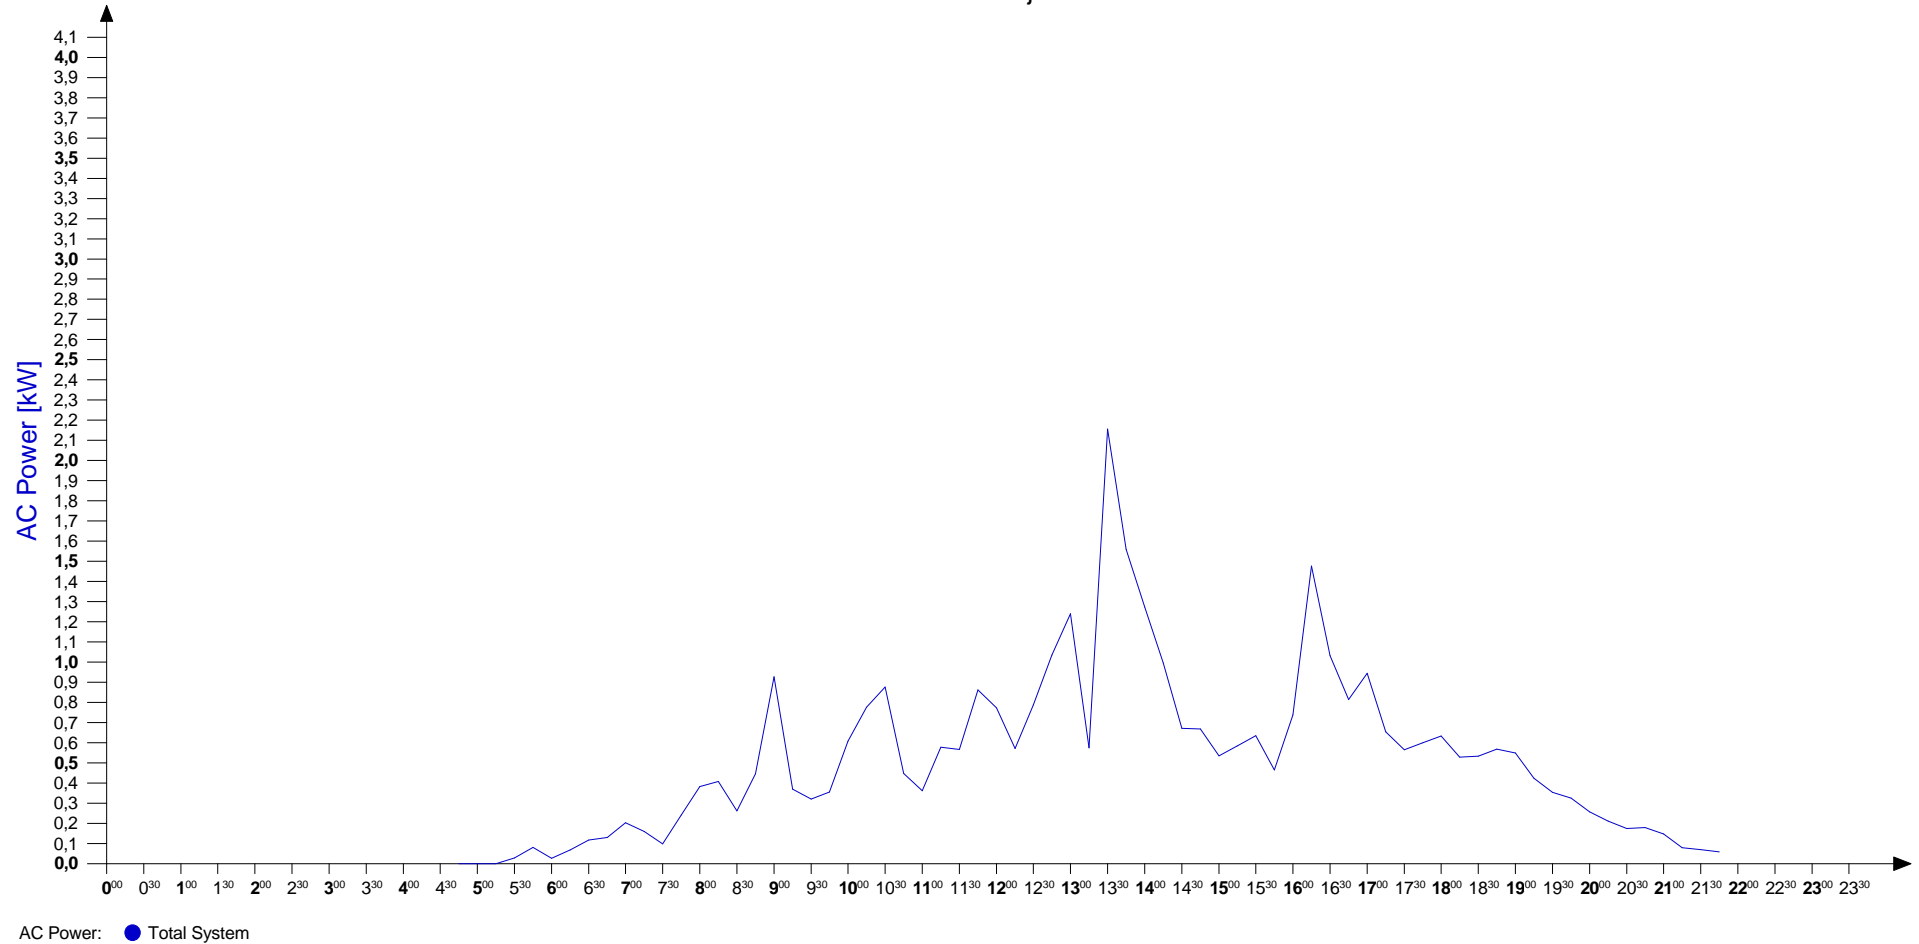

vh

Overview 27. maj 2010